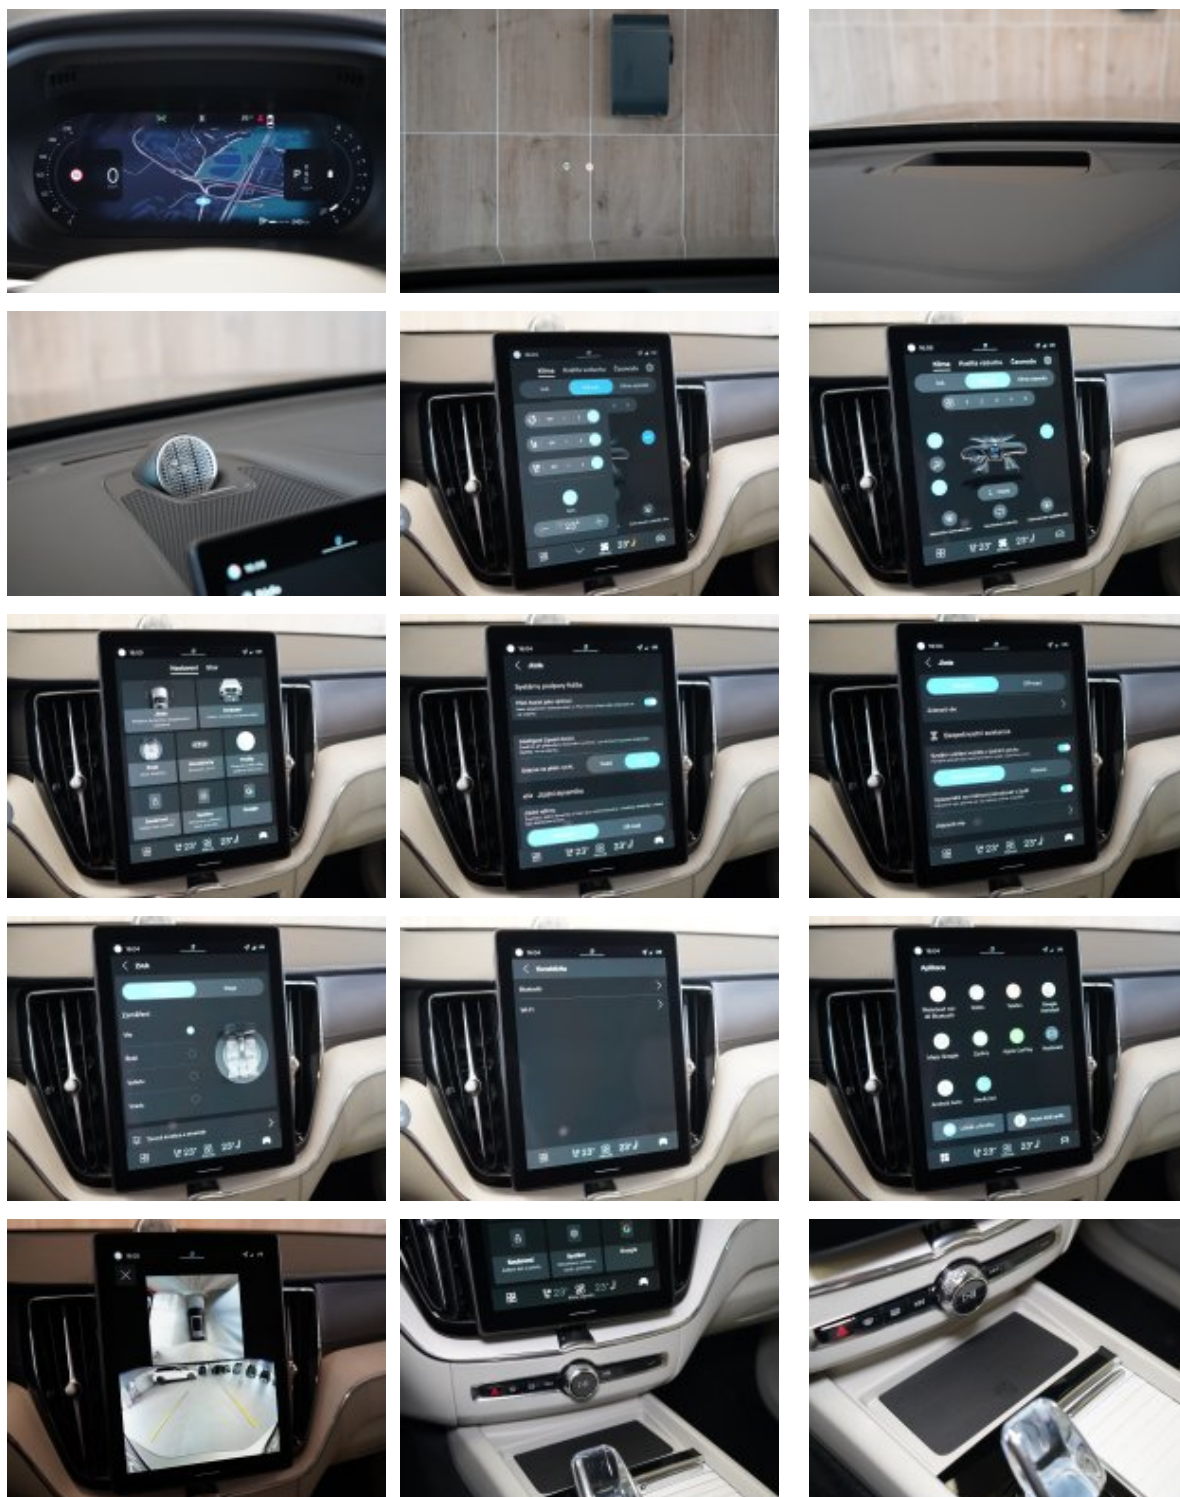

PRODEJ VOZŮ BMW