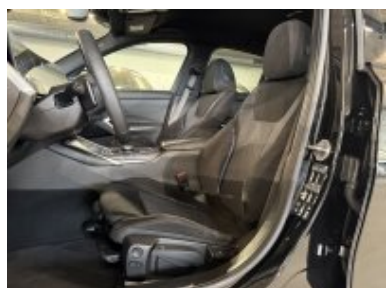

PRODEJ VOZŮ BMW