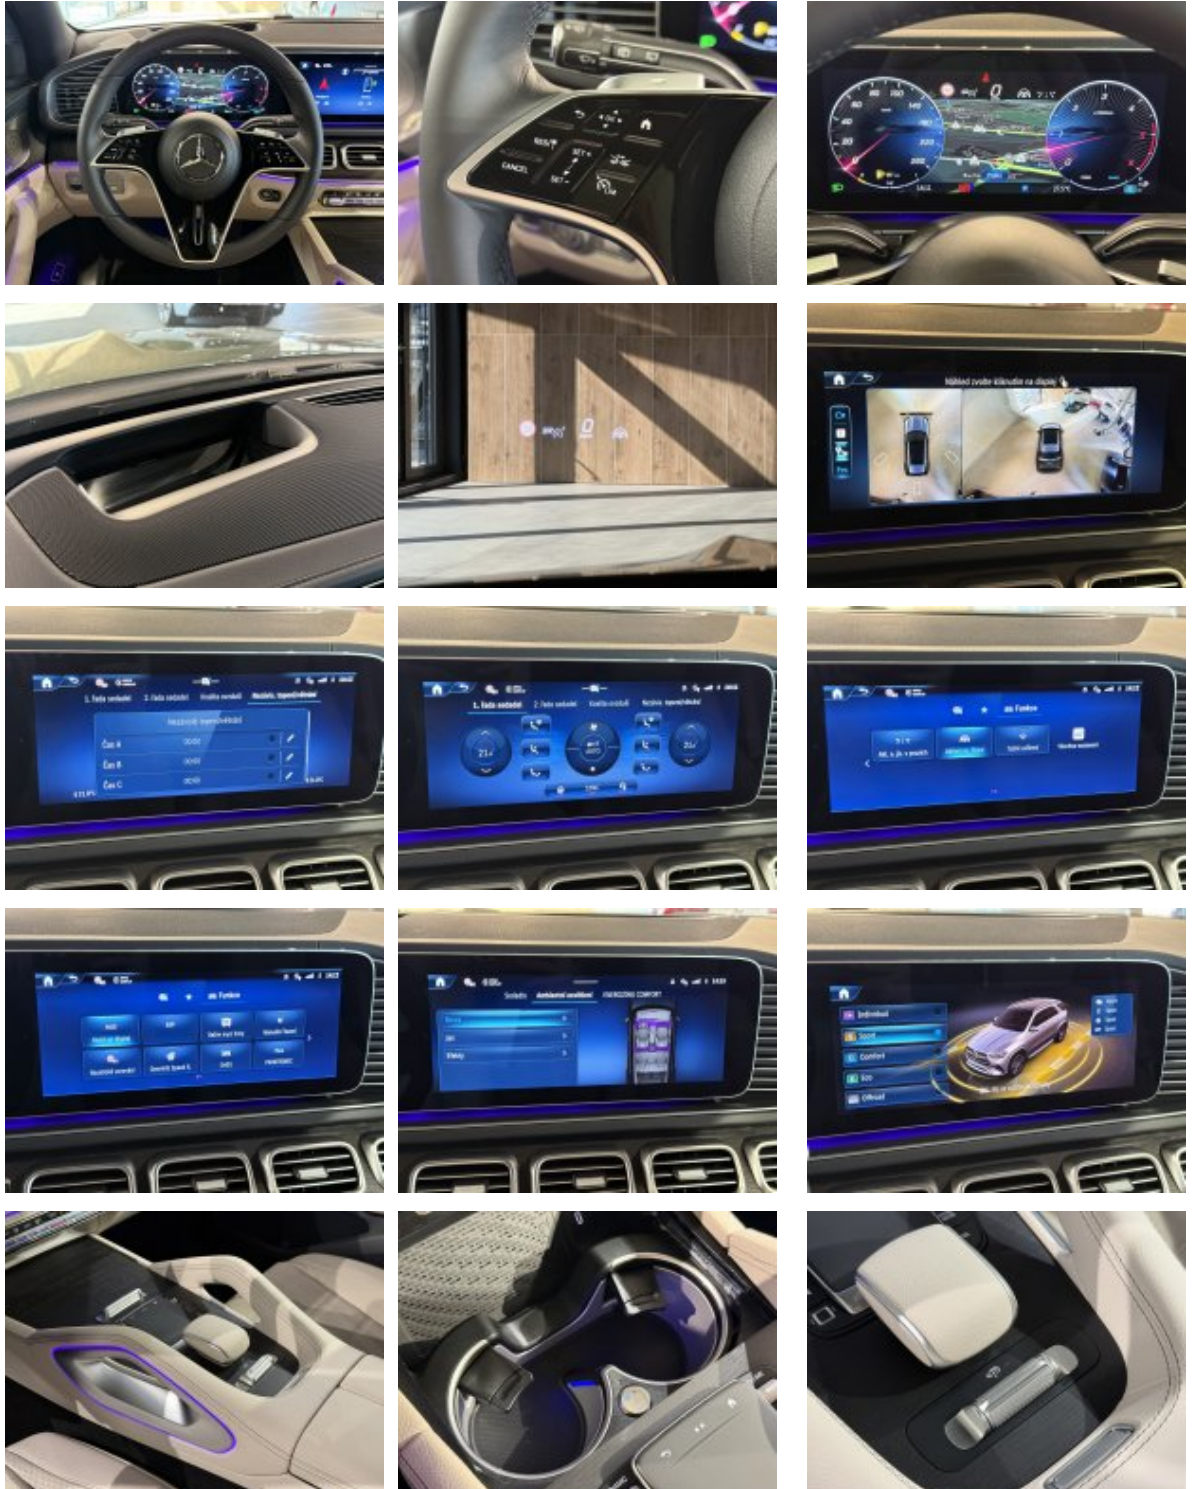

Aktivní adaptivní tempomat DISTRONIC

Aktivní asistent jízdy v pruzích

Head-up displej (HUD)

Nezávislé topení a větrání

Sada KEYLESS-GO

Sada komfortního vyhřívání vpředu

Sada Night

Sada pro parkování s 360° kamerou

Servozavírání dveří

Surround soundsystem Burmester®

Tažné zařízení s ESP pro stabilizaci přívěsu

Zimní sada

PRODEJ VOZŮ BMW

PRODEJ VOZŮ BMW

PRODEJ VOZŮ BMW