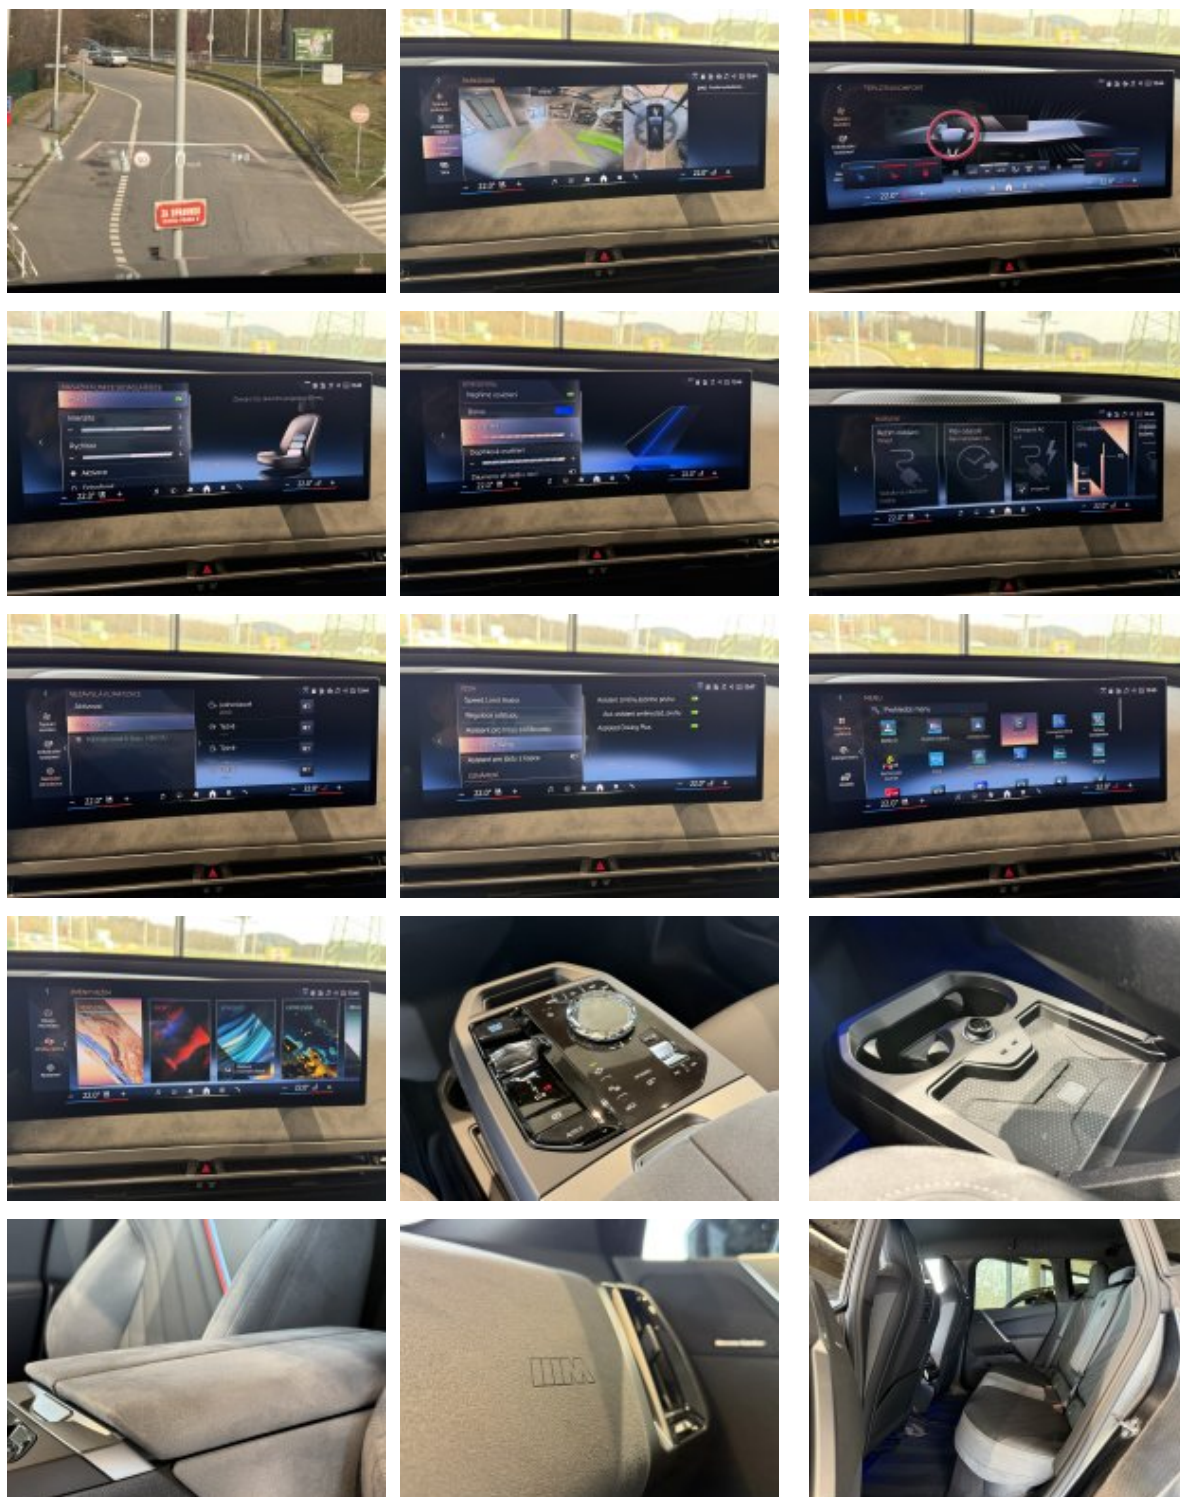

#### Vybavení:

2PA	Bezpečnostní šrouby kol
2VB	Ukazatel tlaku v pneumatikách
2VD	Sada na opravu pneumatik PLUS
2VR	2osé vzduchové odpružení
322	Komfortní přístupový systém
323	Funkce plynulého dovírání dveří "Soft Close"
337	M sportovní paket
358	Čelní okno Climate comfort
3AC	El. ovládané tažné zařízení
3DN	BMW ledvinky "Iconic Glow"
3L7	Exterier line TitanBronze
3MF	Světlomety BMW individual Shadow Line
413	Sítka zavazadlového prostoru
420	Protisluneční ochrana oken
428	Výstražný trojúhelník a lékárnička
42A	Interiérové aplikace Clear&Bold
43M	M Interiérové akcenty Dark Silver
453	Aktivní ventilace předních sedadel
4AA	Anthracitové čalounění stropu
4HC	Heat Komfort paket
4MA	M multifunkční přední sedadla
4NB	4-zónová automat.klimatizace
4T2	Nabíjení professional pro veřejné nabíjecí stanice MODE 3
4T3	Nabíjení pro domácí zásuvky
4U6	Nabíjení Professional pro rychlonabíjení střídavým proudem o výkonu 22 kW
4U9	Akustická ochrana chodců
4V1	BMW IconicSounds Electric (charakteristický zvuk v závislosti na zvoleném jízdním režimu)

552	Adaptivní LED světlomety
5AC	High-beam Assistant - asistent dálkových světel
5AQ	Active Guard Plus
5AU	Driving Assistant Professional
5AV	Active Guard
5AX	Dálniční asistent
5DW	Parking Assistant Professional
5YA	Adapter E+F
654	DAB tuner
688	Harman Kardon Surround Sound System
6AE	Teleservices
6AF	BMW Legal Emergency Call
6AK	ConnectedDrive Services
6C4	Paket Connected Professional
6NX	Příhrádka pro bezdrátové nabíjení
6PA	Osobní karta eSIM
6U3	BMW Live Cockpit Professional
710	M sportovní kožený volant
7AY	Paket Comfort v kombinaci s M sportovním paketem
7R7	Inovační paket
8TF	Aktivní ochrana chodců
9T1	M sportovní exteriér
9T2	M Sportovní interiér
9TA	Specifická výbava ve spojení s M sportovním paketem