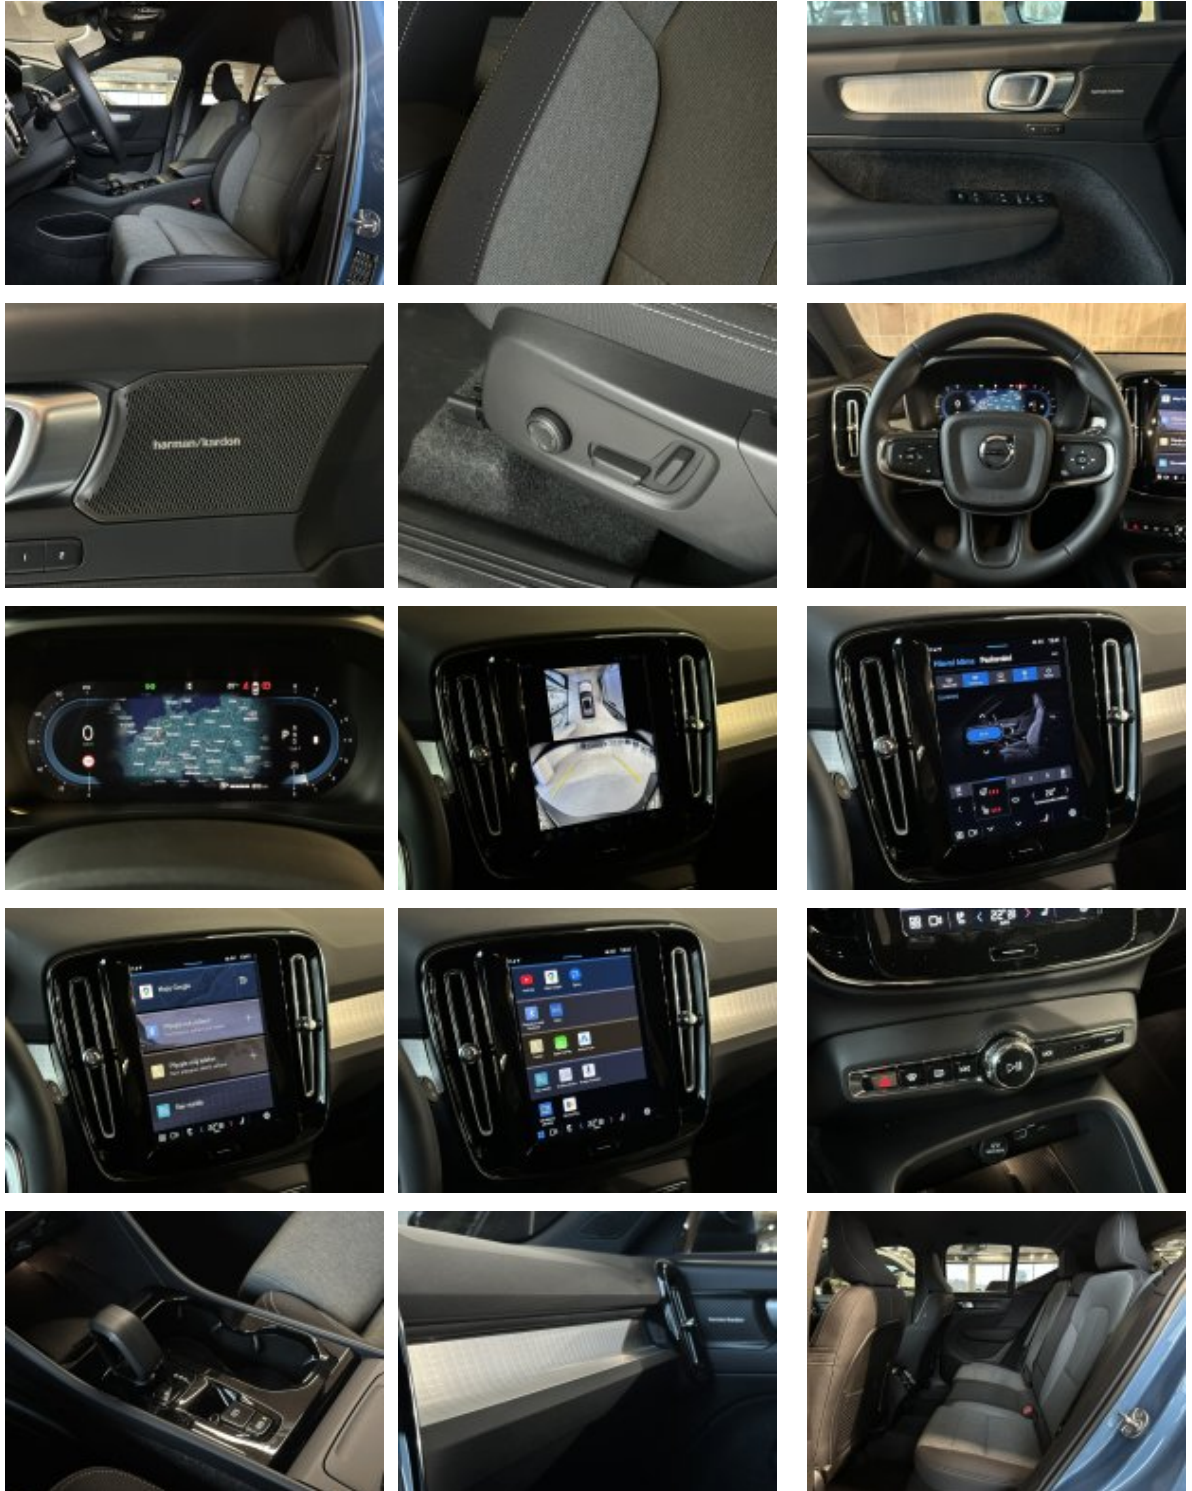

PRODEJ VOZŮ BMW