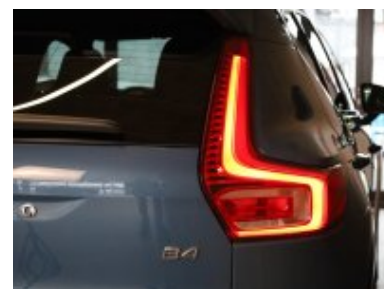

Středový tunel v lesklém černém provedení High Gloss Black
Stupátka Volvo, hliníková
Subwoofer s odvětrávanou cívku
Systém sledování tlaku v pneumatikách
Upozornění na kluzkou vozovku
Varování před blížící se kolizí zezadu
Vyhřívání přední sedadla
Vyhřívání volant
Výklopný háček na tašku
Vypínač airbagu spolujezdce
Vysokotlaké ostřikovače světlometů
Výstražný trojúhelník