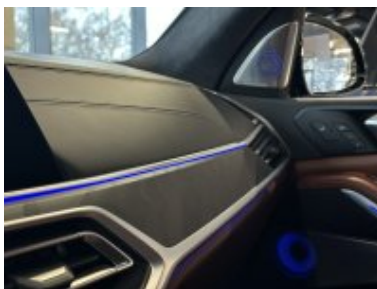

PRODEJ VOZŮ BMW