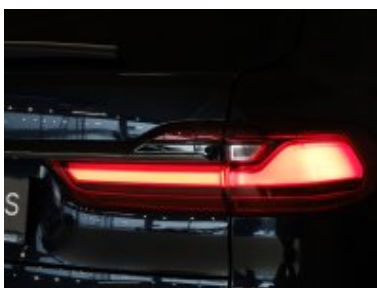

DOPORUČUJEME

kód: V000081
model: BMW X7 40d xDrive
karoserie: SUV
barva karosérie: 416 Metalický lak "Carbon Black"
barva polstrování: ZBTQ Individuál kůže Tartufo
rok 1. registrace: 08/2022
obsah: 2993 cm³
výkon: 250 kW
palivo: nafta
najaté km: 111047 km
CENA: 1 362 810 Kč + DPH

4GQ	M bezpečnostní pásy
4HA	Vyhřívaná přední i zadní sedadla
4HB	Paket Heat Comfort
4KU	Dřevěné obložení interiéru z černého jasanu s bronzovým efektem
4M5	BMW Individual kůží potažená přístrojová deska
4T7	Masážní funkce pro přední sedadla
4UR	Ambientní osvětlení interiéru
536	Nezávislé topení
5A1	LED Mlhovky
5AC	High-beam Assistant - asistent dálkových světel
5AL	Aktivní ochrana
5AQ	Active Guard Plus
5AU	Driving Assistant Professional
5AZ	BMW laserové světlomety
5DN	Parking Assistant Plus
610	Head-Up display
654	DAB tuner
6AE	Teleservices
6AF	BMW Legal Emergency Call
6AK	ConnectedDrive Services - přístup na BMW Online portál
6C3	Paket Connected Professional
6F1	Bowers & Wilkins High End Sound System
6NS	Komfortní telefonování - smartphone
6U3	BMW Live Cockpit Professional
6U8	"BMW gesture control" - ovládání vybraných funkcí vozu gesty
6WD	WLAN HOTSPOT
710	M sportovní kožený volant
715	M aerodynamický paket
760	BMW Individual "High-gloss Shadow Line" černé vysoce lesklé okenní lišty
776	BMW Individual čalounění stropu Alcantara v barvě antracitu
7M9	Černé vysoce lesklé okenní lišty BMW Individual s rozšířeným obsahem
8TF	Aktivní ochrana chodců