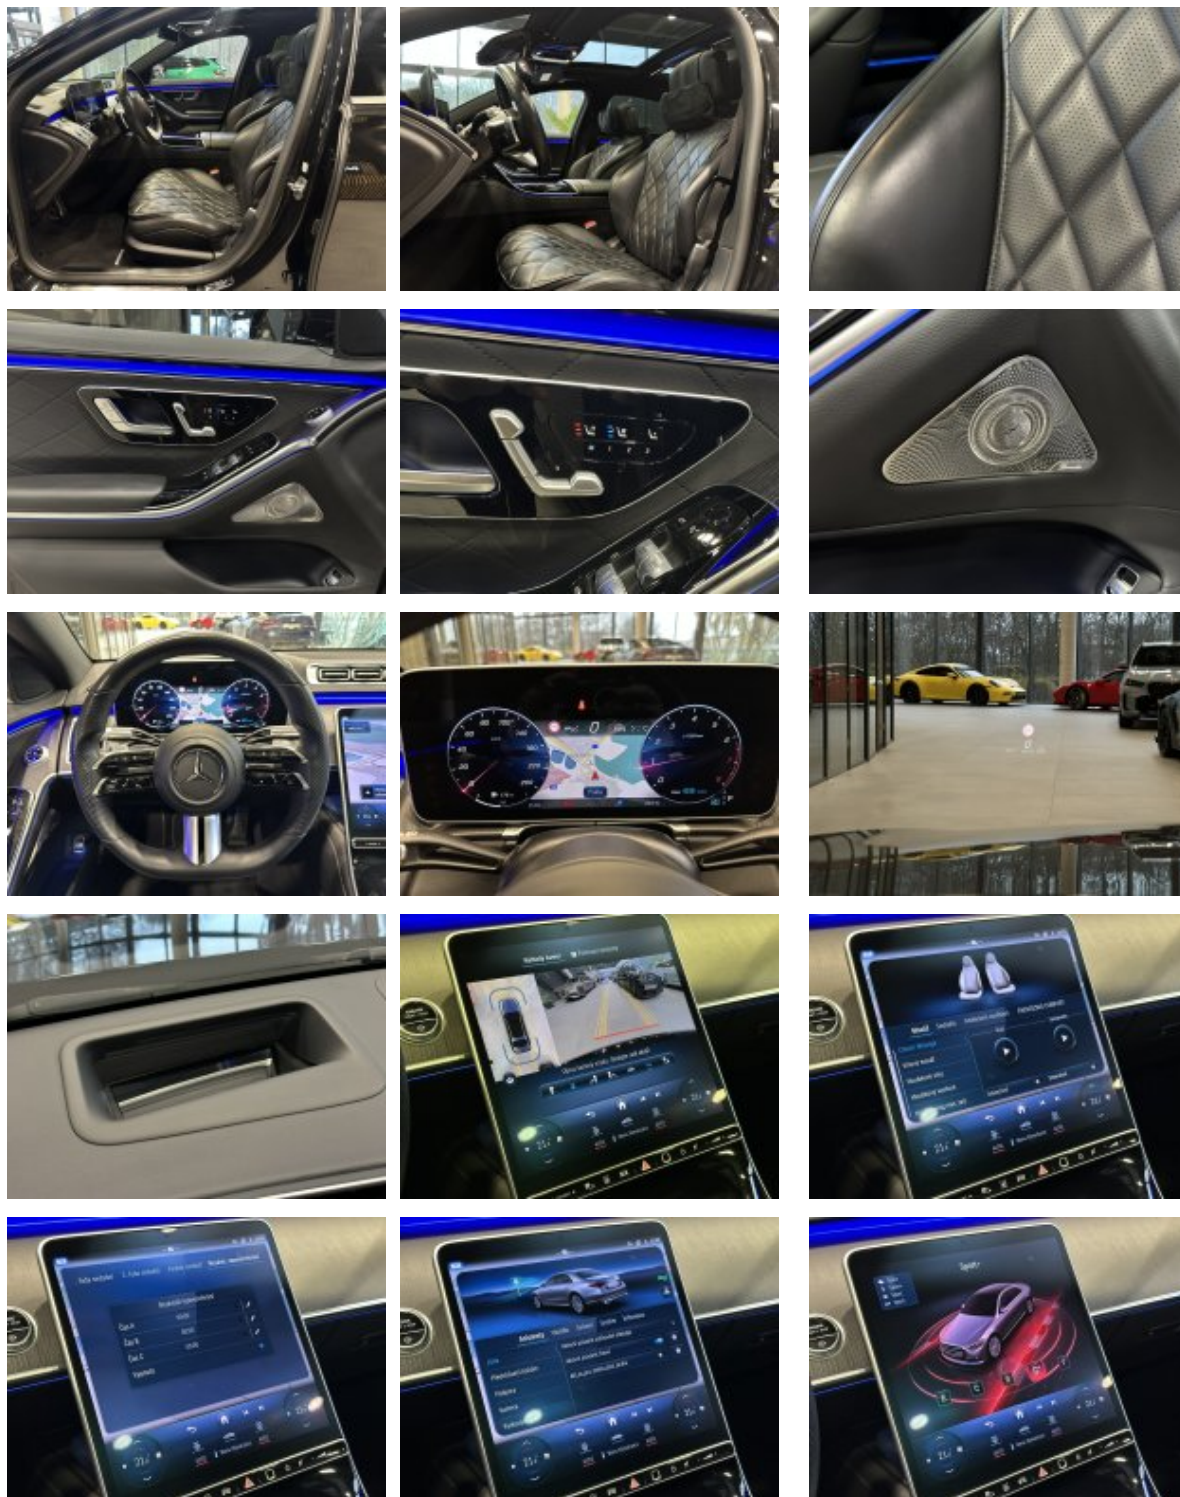

Veškeré zobrazené informace mají pouze informativní charakter a nejsou nabídkou ve smyslu ustanovení § 1732 odst. 2 zákona č. 89/2012 Sb., občanského zákoníku

Vybavení:

360° Kamera
Adaptivní osvětlení interiéru v zadní části vozidla
Aktivní adaptivní tempomat DISTRONIC
Asistent MBUX v interiéru
Asistent MBUX v zadní části vozidla
Automatická klimatizace THERMOTRONIC pro cestující vzadu
Dálkové elektrické zavírání/otevírání víka zavazadlového prostoru
Determinální tmavá skla od B sloupku
Dvojitá sluneční clona sklopná a bočně výklopná
Elektricky nastavitelná zadní sedadla s paměťovou funkcí
Head-up displej (HUD)
Koberečky AMG
Komfortní opěrky hlavy EASY ADJUST vpředu
Linie AMG
Multimediální systém MBUX High-End pro cestující na zadních sedadlech
Natáčecí zadní náprava s úhlem natočení 10°
Nezávislé topení a větrání
Ochranný kryt spodku vozidla
Panoramatické elektricky ovládané střešní okno
Sada AIR BALANCE
Sada Chauffeur
Sada energizujícího komfortu pro přední část vozidla
Sada Executive pro zadní sedadla
Sada komfortních sedadel pro cestující vzadu
Sada komfortních sedadel pro řidiče a spolujezdcu (aktivní ortopedická sedadla s masážní funkcí)
Sada komfortního vyhřívání
Sada ochrany proti slunci
Sada ochrany vozidla URBAN GUARD Plus

Sada Premium Plus
Sada Premium Plus Edition
Sada Remote Parking
Sdružený 3D displej
Surround soundsystém Burmester® 3D
Vyhřívání a ventilovaná přední sedadla
Vyhřívání a ventilovaná zadní sedadla
Vyhřívání čelního skla
Vyhřívání multifunkčního volantu
Vyhřívání předních sedadel Plus
Vyhřívání zadních sedadel Plus
Zadní sedadlo Executive za spolujezdcem, s nastavitelnou opěrkou nohou