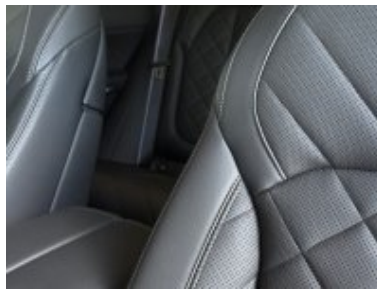

4NB	4-zónová automat.klimatizace
4NM	Paket Ambient Air
4T8	Paket zrcátek
4UR	Ambientní osvětlení interiéru
536	Nezávislé topení
552	Adaptivní LED světlomety
5AC	High-beam Assistant - asistent dálkových světel
5AL	Aktivní ochrana
5AU	Driving Assistant Professional
5AV	Active Guard
5DW	Parking Assistant Professional
654	DAB tuner
688	Harman Kardon Surround Sound System
6AE	Teleservices
6AF	BMW Legal Emergency Call
6AK	ConnectedDrive Services
6C4	Paket Connected Professional
6NX	Příhrádka pro bezdrátové nabíjení
6PA	Osobní karta eSIM
6U3	BMW Live Cockpit Professional
6U8	BMW Gesture Control - ovládání vybraných funkcí vozu gesty
710	M sportovní kožený volant
715	M aerodynamický paket
760	BMW Individual "High-gloss Shadow Line" černé vysoce lesklé okenní lišty
775	BMW Individual čalounění stropu v barvě antracitu
7LK	Travel Paket
7R7	Inovační paket
7RS	Comfort paket
8TF	Aktivní ochrana chodců