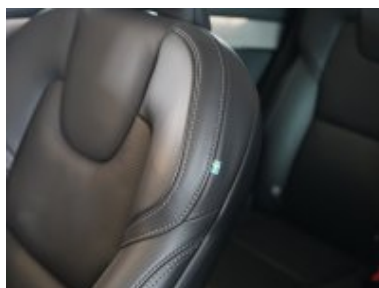

PRODEJ VOZŮ BMW