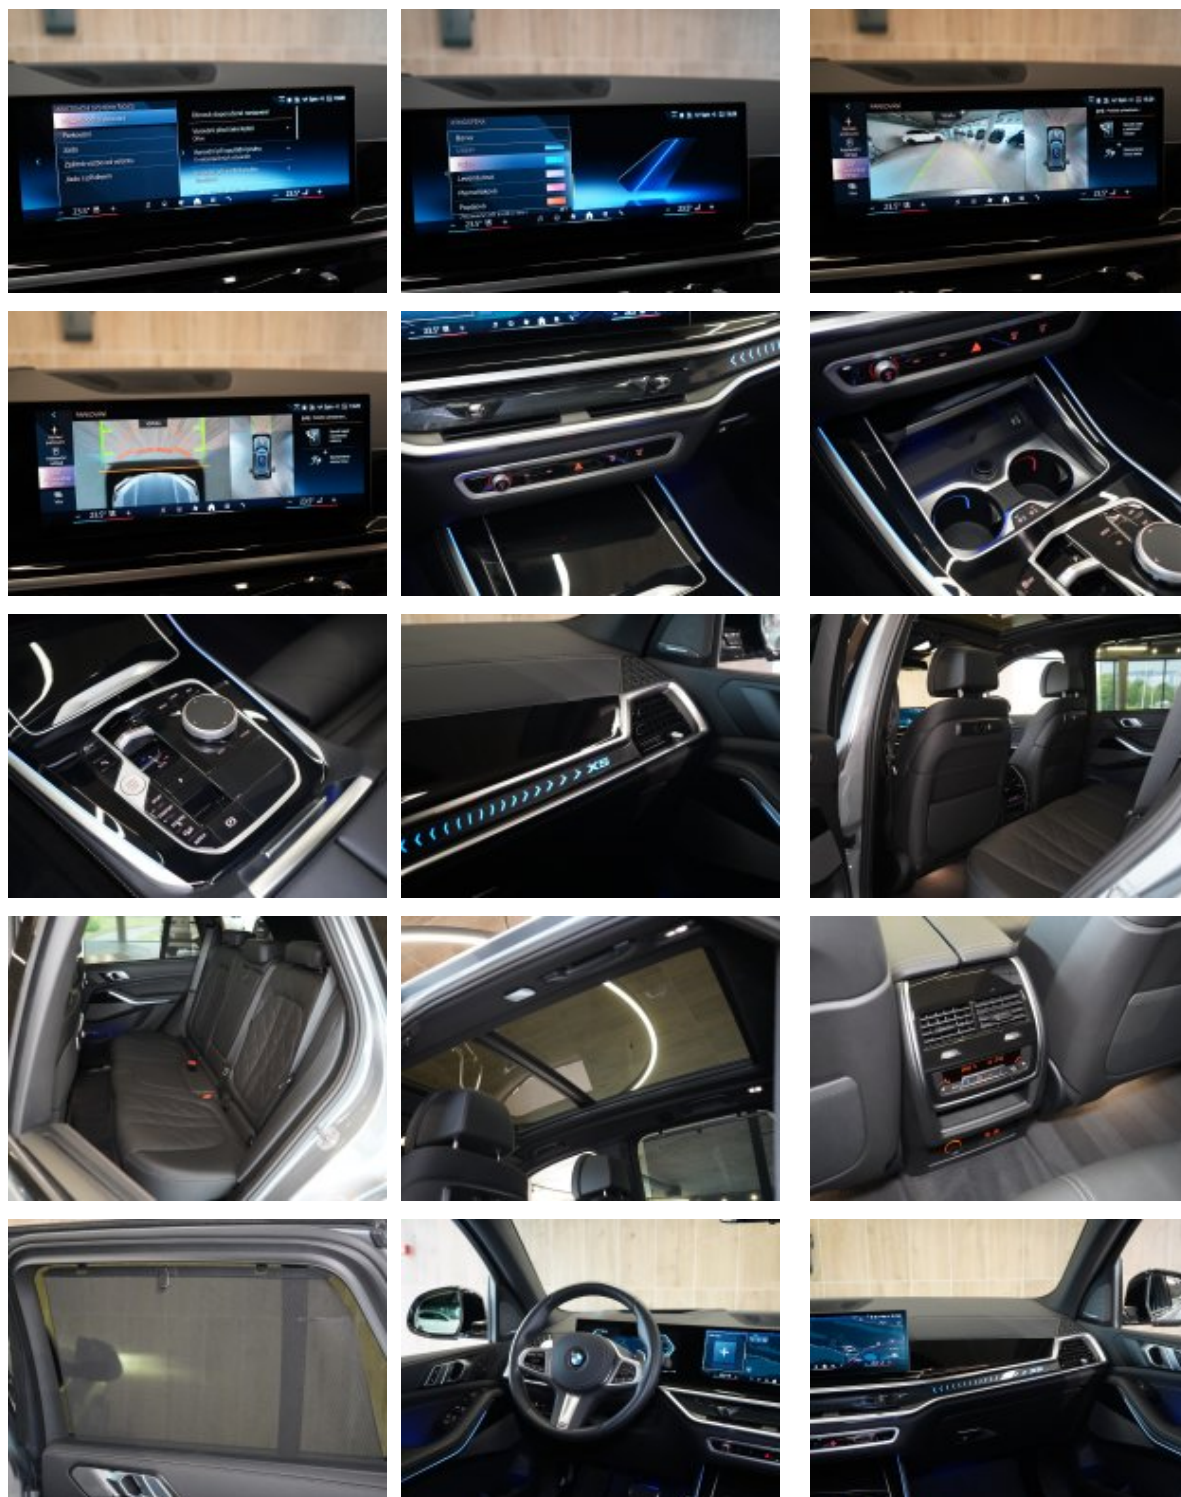

PRODEJ VOZŮ BMW