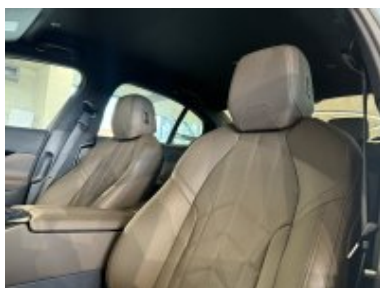

PRODEJ VOZŮ BMW