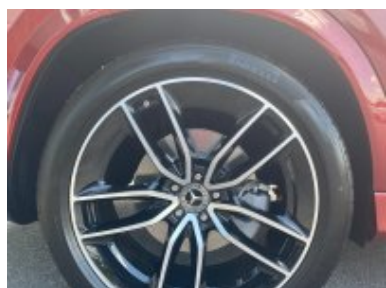

PRODEJ VOZŮ BMW